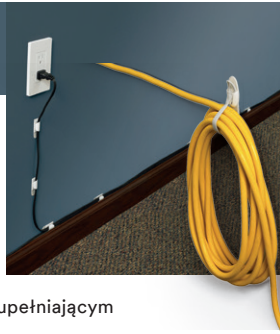

Nowoczesny i wygodny sposób mocowania

Haki i rzepy Command™ pomogą uporządkować i zorganizować przestrzeń w biurze i domu bez użycia gwoździ i śrubokrętów

Łatwy montaż

Przykleić pasek do haczyka

Mocno docisnąć do powierzchni

Łatwe usunięcie

Delikatnie przytrzymać uchwyt

Ciągnąć powoli pasek do dołu aż haczyk sam odejdzie

Porządkowanie kabli

Idealne do uporządkowania kabli z urządzeń AGD i RTV, szczególnie w widocznych miejscach.

OCHRONA GŁOWY I CIAŁA

Kamizelka odblaskowa Flash

- kamizelka wysokiej widoczności
- wykonana w 100% z poliestru
- zapinana na rzep
- dostępne kolory: żółty, pomarańczowy
- rozmiar uniwersalny
- zgodna z normą EN 471
- do prac: w służbach drogowych i porządkowych, w motoryzacji, w budownictwie, w halach i magazynach