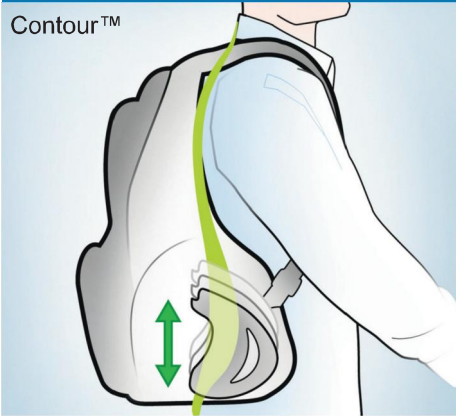

Contour™

Kensington®

Torba na kółkach Contour™ 2.0 Executive na laptopa 15,6"

- Zamykany, odporny na przebicie zamek błyskawiczny
- Komora na laptopa z zabezpieczeniem przed upadkiem
- Wytrzymały, wodoodporny materiał (balistyczny poliester 1680D)
- Podwójne teleskopowe rączki

kod
019.50845

Torba na kółkach Contour™ 2.0 Business na laptopa 17"

- Zamykany, odporny na przebicie zamek błyskawiczny
- Komora na laptopa z zabezpieczeniem przed upadkiem
- Wytrzymały, wodoodporny materiał (balistyczny poliester 1680D)
- Podwójne teleskopowe rączki
- Pasek umożliwiający przytwierdzenie do stelaża wózka

kod
019.50846

Torba na kółkach Contour™ 2.0 Pro Overnight na laptopa 17"

- Zamykany, odporny na przebicie zamek błyskawiczny
- Komora na laptopa z zabezpieczeniem przed upadkiem
- Wytrzymały, wodoodporny materiał (balistyczny poliester 1680D)
- Podwójne teleskopowe rączki

kod
019.50847

Torby i plecaki Kensington SecureTrek

Dla osób poszukujących produktów zapewniających komfort bezpieczeństwa

89% firm doświadczyło kradzieży laptopów*, z których jedynie 3% zostało odzyskanych**.

Produkty SecureTrek™ zostały zaprojektowane dla zapewnienia większego komfortu i bezpieczeństwa w podróży służbowej, w kawiarni, hotelu, samochodzie czy po prostu w pracy.

Blokada Kensington do komputerów przenośnych (sprzedawana oddzielnie) pozwala przymocować plecak do nieruchomego obiektu. W celu zabezpieczenia zawartości przed nieupoważnionym dostępem do torby, należy użyć standardowej kłódki.

Zamki błyskawiczne są odporne na przebicie ostrym przedmiotem.