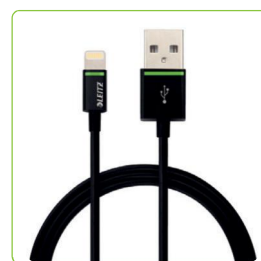

AKCESORIA KOMPUTEROWE