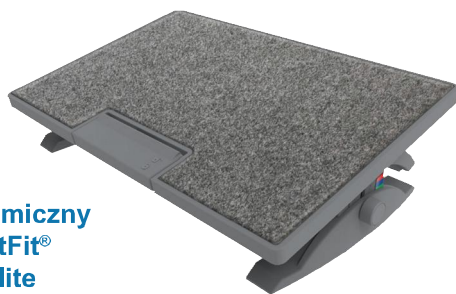

Podnóżek ergonomiczny Kensington SmartFit® SoleMate™ Pro Elite

- System SmartFit® pozwala na ustawienie wysokości i kąta nachylenia podnóżka w idealnie ergonomicznej pozycji
- Ustawienie wysokości pomiędzy 90 mm i 120 mm umożliwia dopasowanie do wzrostu każdego użytkownika
- Antypoślizgową powierzchnię podnóżka można łatwo umyć ciepłą wodą

kod	Opis	Kolor
019.50826	Podnóżek ergonomiczny SmartFit® SoleMate™ Pro Elite	szary

Podnóżek ergonomiczny Kensington SmartFit® SoleMate™ Pro

Podnóżek ergonomiczny Kensington SmartFit® SoleMate™

- System SmartFit® pozwala na ustawienie wysokości i kąta nachylenia podnóżka w idealnie ergonomicznej pozycji
- Ustawienie wysokości pomiędzy 93 mm i 120 mm umożliwia dopasowanie do wzrostu każdego użytkownika
- Pedał nożny z blokadą pozwala użytkownikom na regulację kąta nachylenia bez wstawiania z krzesła

- System SmartFit® pozwala na ustawienie wysokości i kąta nachylenia podnóżka w idealnie ergonomicznej pozycji
- Ustawienie wysokości pomiędzy 100 mm i 140 mm umożliwia dopasowanie do wzrostu każdego użytkownika
- Szeroka platforma na stopy zapewnia komfortową pozycję dla użytkowników preferujących siedzenie z szerszej rozstawionymi nogami

kod	Opis	Kolor
019.50827	Podnóżek ergonomiczny SmartFit® SoleMate™ Pro	szary

kod	Opis	Kolor
019.50828	Podnóżek ergonomiczny SmartFit® SoleMate™	szary

Podkładki Kensington ErgoSoft™ pod nadgarstki do klawiatur i myszy

Opracowane naukowo - aby zapobiegać urazom i optymalizować komfort.