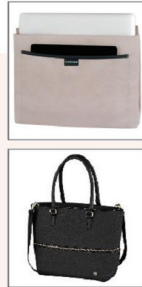

Torebka damska na laptopa Eva 13"

- Wym.: 410 x 300 x 110 mm • Waga: 0,8 kg • Pojemność: 10 l
- Powiększona głębokość (patrz zdjęcie) • Wymowane, usztywnione etui na laptopa • Kolor: czarny • **Klasa PREMIUM – 3 LATA GWARANCJI**
- Jednostka sprzedaży: 1 sztuka

WE601077

Kod dostawcy	Nazwa	wymiary (mm)
020.12686	Torebka damska Eva 13"	410 x 300 x 110