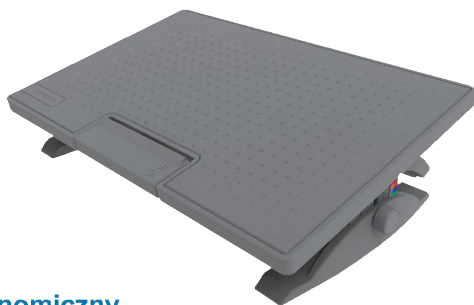

Podnóżek ma specjalną powierzchnię z wypustkami, która zapobiega ślizganiu się stóp.

- 3 opcje pochyleń - pod kątem 10°, 15° i 20° - zapewniają wygodne ustawienie dla każdego użytkownika.

kod
019.50676

Produkt testowany przez FIRA
Wyniki dostępne na życzenie

Podnóżek Kensington SoleMate

Podnóżek utrzymuje nogi na podwyższeniu, co zapewnia lepszą pozycję i krążenie w czasie pracy przy biurku i zmniejsza nacisk na dolną część pleców.

- Regulacja pochyleń w zakresie do 15°

kod
019.50747

Podnóżek ergonomiczny Kensington SmartFit® SoleMate™ Pro Elite

- System SmartFit® pozwala na ustawienie wysokości i kąta nachylenia podnóżka w idealnie ergonomicznej pozycji
- Ustawienie wysokości pomiędzy 90 mm i 120 mm umożliwia dopasowanie do wzrostu każdego użytkownika
- Antypoślizgową powierzchnię podnóżka można łatwo umyć ciepłą wodą

kod	Opis	Kolor
019.50826	Podnóżek ergonomiczny SmartFit® SoleMate™ Pro Elite	szary

Podnóżek ergonomiczny Kensington SmartFit® SoleMate™ Pro

Podnóżek ergonomiczny Kensington SmartFit® SoleMate™

- System SmartFit® pozwala na ustawienie wysokości i kąta nachylenia podnóżka w idealnie ergonomicznej pozycji
- Ustawienie wysokości pomiędzy 93 mm i 120 mm umożliwia dopasowanie do wzrostu każdego użytkownika
- Pedał nożny z blokadą pozwala użytkownikom na regulację kąta nachylenia bez wstawiania z krzesła