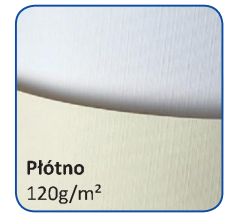

Gładki
250g/m²

kod	kolor
008.55780	biały
008.55781	kremowy

Płótno
230g/m²

kod	kolor
008.55758	biały
008.55782	kremowy

Len
230g/m²

kod	kolor
008.55753	biały
008.55784	kremowy

Sukno
180g/m²

kod	kolor
008.55877	biały
008.55878	kremowy

Płótno
120g/m²

kod	kolor
008.55819	biały
008.55820	kremowy

Kratka
230g/m²

kod	kolor
008.55754	biały
008.55793	kremowy

Czerpany
230g/m²

kod	kolor
008.55756	biały
008.55785	kremowy

Iceland
220g/m²

kod	kolor
008.55749	diamentowa biel
008.55795	kremowy
008.55810	złoty