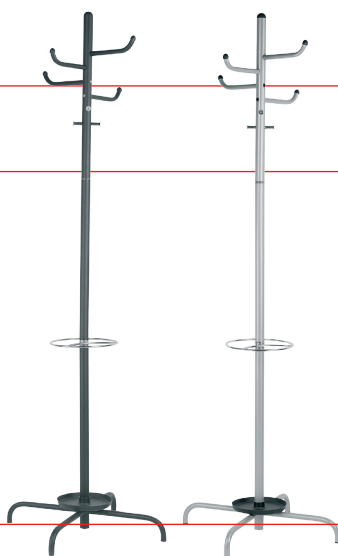

kod	wymiary
020.11235	prostokątna 914 x 1220 mm
020.11236	prostokątna 1168 x 1524 mm
020.11237	"T" 914 x 1220 mm
020.11238	"T" 1143 x 1346 mm

Q-CONNECT®

Mata pod krzesło na podłogi twarde Q-CONNECT

- mata wykonana z najwyższej jakości winylu, bez zawartości substancji trujących: (m.in.) kadmu, ftalanu, ołowiu, bisfenolu
- na twarde podłoża, także laminaty
- chronią powierzchnię przed przetarciem, uszkodzeniem, zalaniem, itp.
- charakteryzują się wysoką jasnością, podwyższoną przejrzystością oraz precyzją wykonania
- zaokrąglone rogi oraz wyprofilowane krawędzie ułatwiają wprowadzenie fotela na matę
- mata zachowuje swoje właściwości w przedziale 1-30 stopni C
- grubość maty: 2,5 mm

kod	wymiary
020.11239	prostokątna 914 x 1220 mm
020.11240	prostokątna 1168 x 1524 mm
020.11241	"T" 914 x 1220 mm
020.11242	"T" 1143 x 1346 mm

WIESZAKI NA UBRANIA

Wieszak Arizona

Wykonany ze stali lakierowanej proszkowo na kolor czarny lub aluminium. Posiada uchwyty na parasole i podstawkę na ściekającą z nich wodę. Wysokość 187 cm, stabilna podstawa, średnica 62 cm; 8 uchwytów na ubrania.