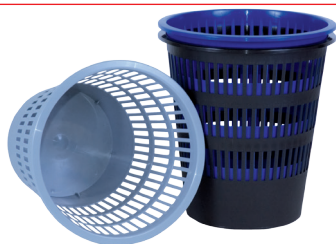

KOSZE

DONAU

Kosz na śmieci ażurowy DONAU

Kosz na śmieci wykonany z wytrzymałego polipropylenu odpornego na pęknięcia. Ażurowa struktura ścianek. Pojemność: 16 litrów. Wymiary: 31,5 x 31 cm.

kod	kolor
020.10151	czarny
020.10153	niebieski
020.10154	szary