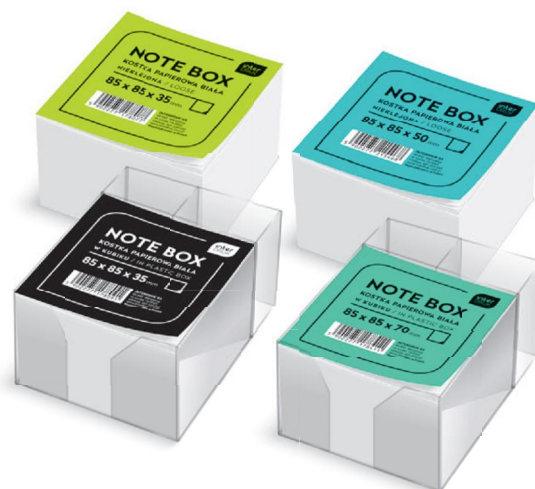

007.10297

007.10298

007.10299

007.10304

007.10294

007.10295

007.10296

007.10293