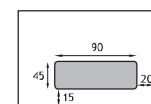

Koperty samoklejące

format/kolor/typ	rozmiar(mm)	kod	jed.sprzed.
C-6 biała	114 x 162	073.00130	1000 sztuk
C-6 biała - okno prawe	114 x 162	073.00150	1000 sztuk
C-6 biała - potwierdzenie odbioru	114 x 162	073.01240	800 sztuk
DL biała	110 x 220	073.00160	1000 sztuk
DL biała - okno prawe	110 x 220	073.00180	1000 sztuk
C-5 biała	162 x 229	073.00190	500 sztuk
C-5 brązowa	162 x 229	073.00560	500 sztuk
B-5 biała	176 x 250	073.00210	500 sztuk
B-5 brązowa	176 x 250	073.00570	500 sztuk
C-4 biała	229 x 324	073.00200	250 sztuk
C-4 brązowa	229 x 324	073.00580	250 sztuk
B-4 biała	250 x 353	073.00220	250 sztuk
B-4 brązowa	250 x 353	073.00700	250 sztuk
CD biała - okrągłe okienko	124 x 124	073.55627	1000 sztuk

Koperty samoklejące / foliowane po 50 sztuk

format/kolor/typ	rozmiar(mm)	kod	jed.sprzed.
C-6 biała	114 x 162	073.01020	50 sztuk
C-6 biała - okno prawe	114 x 162	073.01030	50 sztuk
DL biała	110 x 220	073.01050	50 sztuk
DL biała - okno prawe	110 x 220	073.01060	50 sztuk
C-5 biała	162 x 229	073.01080	50 sztuk
C-5 brązowa	162 x 229	073.01100	50 sztuk
B-5 biała	176 x 250	073.01110	50 sztuk
B-5 brązowa	176 x 250	073.01120	50 sztuk
C-4 biała	229 x 324	073.01130	50 sztuk
C-4 brązowa	229 x 324	073.01150	50 sztuk
B-4 biała	250 x 353	073.01160	50 sztuk
B-4 brązowa	250 x 353	073.01170	50 sztuk

Koperty samoklejące z paskiem HK