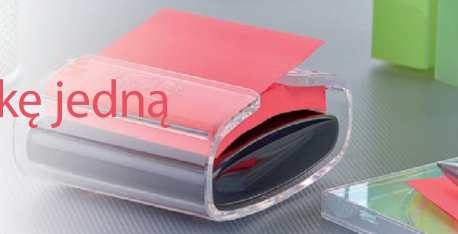

Super Sticky

2x większa siła klejenia*

*vs klasyczne karteczki Post-it®

Z-NOTES

Wyciągnij karteczkę jedną ręką

Podajnik MIŚ polarny do karteczek samoprzylepnych Post-it® Super Sticky Z-Notes

Podajnik z obciążoną podstawą pozwala wyciągać karteczkę jedną ręką. Idealny dla miłośników dzikiej natury.