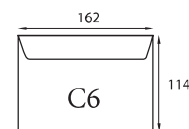

Koperty samoklejące

format/kolor/typ	rozmiar(mm)	kod	jed.sprzed.
C-6 biała	114 x 162	073.00130	1000 sztuk
C-6 biała - okno prawe	114 x 162	073.00150	1000 sztuk
C-6 biała - potwierdzenie odbioru	114 x 162	073.01240	800 sztuk
DL biała	110 x 220	073.00160	1000 sztuk
DL biała - okno prawe	110 x 220	073.00180	1000 sztuk
C-5 biała	162 x 229	073.00190	500 sztuk
C-5 brązowa	162 x 229	073.00560	500 sztuk
B-5 biała	176 x 250	073.00210	500 sztuk
B-5 brązowa	176 x 250	073.00570	500 sztuk
C-4 biała	229 x 324	073.00200	250 sztuk
C-4 brązowa	229 x 324	073.00580	250 sztuk
B-4 biała	250 x 353	073.00220	250 sztuk
B-4 brązowa	250 x 353	073.00700	250 sztuk
CD biała - okrągłe okienko	124 x 124	073.55627	1000 sztuk

Koperty samoklejące / foliowane po 50 sztuk

format/kolor/typ	rozmiar(mm)	kod	jed.sprzed.
C-6 biała	114 x 162	073.01020	50 sztuk
C-6 biała - okno prawe	114 x 162	073.01030	50 sztuk
DL biała	110 x 220	073.01050	50 sztuk
DL biała - okno prawe	110 x 220	073.01060	50 sztuk
C-5 biała	162 x 229	073.01080	50 sztuk
C-5 brązowa	162 x 229	073.01100	50 sztuk
B-5 biała	176 x 250	073.01110	50 sztuk
B-5 brązowa	176 x 250	073.01120	50 sztuk
C-4 biała	229 x 324	073.01130	50 sztuk
C-4 brązowa	229 x 324	073.01150	50 sztuk
B-4 biała	250 x 353	073.01160	50 sztuk
B-4 brązowa	250 x 353	073.01170	50 sztuk

Koperty samoklejące z paskiem HK