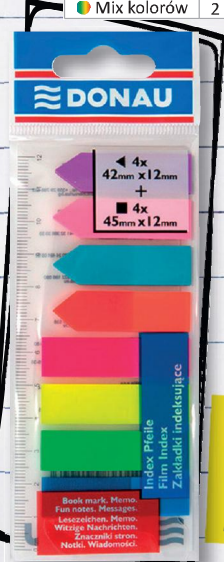

Zakładki indeksujące, PP

- zakładki indeksujące, idealne do pozostawienia wiadomości zarówno w biurze jak i domu • wykonane z folii PP o grubości 60 µm • wielorazowe, ultra cienkie
- w zestawie linijka wyskalowana do 12 cm • nowe, żywe, fluorescencyjne kolory nie pozwalają przeoczyć znacznika • klej usuwalny za pomocą wody • kolor neonyowy

kolor	ilość kart.	wymiary	kształt	kod dostawcy	kod
● Mix kolorów	4 X 25	12 X 42	Strzałka	7579001PL-99	020.12897
	4 X 25	12 X 42	Pasek