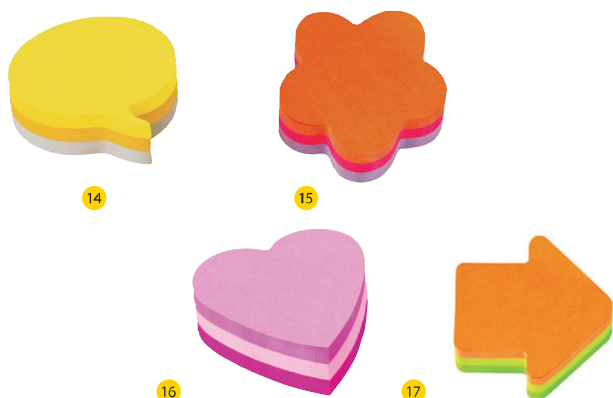

Karteczki samoprzylepne Post-it® w wyjątkowych kształtach

W opakowaniu	Rozmiar (mm)	Kolory	Kod
1 kostka w kształcie serduszka / 225 karteczek	70 x 70	Odcienie różowego	009.01950
1 kostka w kształcie strzałki / 225 karteczek	70 x 70	Pomarańczowy - Zielony - Niebieski	009.01960
1 kostka w kształcie chmurki / 225 karteczek	70 x 70	Żółty - Pomarańczowy - Szary	009.01980
1 kostka w kształcie kwiatka / 225 karteczek	70 x 70	Fioletowy - Fuksja - Pomarańczowy	009.02010