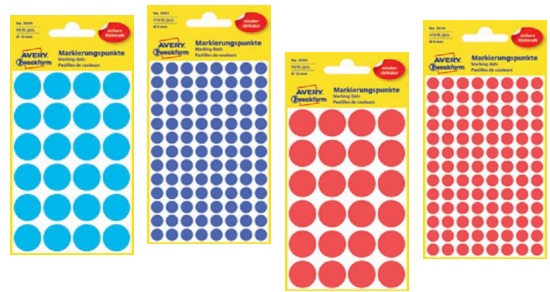

- Wskazują na ważne miejsca w dokumentach, wykresach i kalendarzach
- Zaostrzony kształt do precyzyjnego wskazywania
- Różne kolory

W opakowaniu	Rozmiar (mm)	Kolory	Kod
96 zakładek	11,9 x 43,2	Czerwone, Żółte, Zielone, Niebieskie	009.02060
96 zakładek	11,9 x 43,2	Różowe, Pomarańczowe, Limonkowe, Błękitne	009.03030
50 zakładek	25,4 x 43,2	Żółte z symbolem „Podpisz Tutaj”	009.03770

PRIORYTETYZUJ

PRIORYTETYZUJ PROJEKTY ZGODNIE Z UNIWERSALNYM SYSTEMEM KODOWANIA KOLORAMI ŚWIATEŁ DROGOWYCH

NOWOŚĆ

Zakładki indeksujące Post-it® Do Wykonania Czerwone/Żółte/Zielone

- Twój dedykowany system oznaczania spraw/projektów do wykonania
- W przenośnym podajniku

W opakowaniu	Rozmiar (mm)	Kolory	Kod
60 zakładek	23,8 x 43,2	Czerwone, Żółte, Zielone	009.03771

Kółka do oznaczania Avery Zweckform

- Szczególnie przydatne do oznaczania ważnych dokumentów i informacji, np. przy określaniu terminów spotkań w harmonogramie, czy planowaniu urlopów
- Kółka do zaznaczania występują w wersji z klejem trwałym i usuwalnym, w różnych kolorach i rozmiarach (Ø 8 i 18 mm)