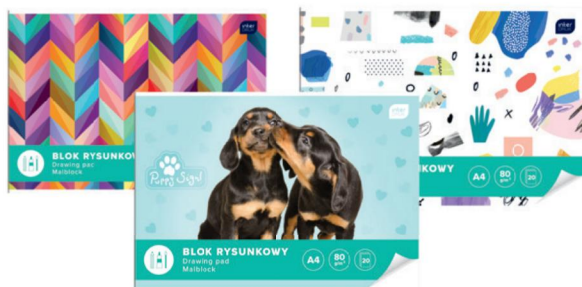

Blok rysunkowy Interdruk

Wysokiej jakości papier o gramaturze 80g. Całość na podkładzie z grubej tekstury. Kolorowe okładki, przyciągające uwagę dzieci. Ilość kartek - 20.

kod	format
030.00520	A4
030.00530	A3

Blok techniczny Interdruk

- format: A4 lub A3
- 10 białych kartek z offsetu 170 g
- wysokiej jakości papier
- całość na podkładzie z grubej tekstury
- okładki z papieru kredowego, przyciągające uwagę dzieci

kod	format
030.00200	A4
030.00210	A3