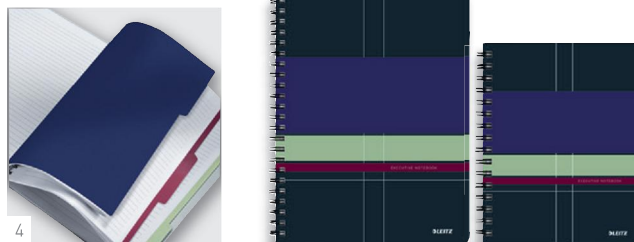

Notatnik Get Organised