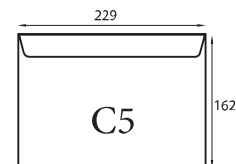

Koperty samoklejące

format/kolor/typ	rozmiar(mm)	kod	jed.sprzed.
C-6 biała	114 x 162	073.00130	1000 sztuk
C-6 biała - okno prawe	114 x 162	073.00150	1000 sztuk
C-6 biała - potwierdzenie odbioru	114 x 162	073.01240	800 sztuk
DL biała	110 x 220	073.00160	1000 sztuk
DL biała - okno prawe	110 x 220	073.00180	1000 sztuk
C-5 biała	162 x 229	073.00190	500 sztuk
C-5 brązowa	162 x 229	073.00560	500 sztuk
B-5 biała	176 x 250	073.00210	500 sztuk
B-5 brązowa	176 x 250	073.00570	500 sztuk
C-4 biała	229 x 324	073.00200	250 sztuk
C-4 brązowa	229 x 324	073.00580	250 sztuk
B-4 biała	250 x 353	073.00220	250 sztuk
B-4 brązowa	250 x 353	073.00700	250 sztuk
CD biała - okrągłe okienko	124 x 124	073.55627	1000 sztuk

Koperty samoklejące / foliowane po 50 sztuk

format/kolor/typ	rozmiar(mm)	kod	jed.sprzed.
C-6 biała	114 x 162	073.01020	50 sztuk
C-6 biała - okno prawe	114 x 162	073.01030	50 sztuk
DL biała	110 x 220	073.01050	50 sztuk
DL biała - okno prawe	110 x 220	073.01060	50 sztuk
C-5 biała	162 x 229	073.01080	50 sztuk
C-5 brązowa	162 x 229	073.01100	50 sztuk
B-5 biała	176 x 250	073.01110	50 sztuk
B-5 brązowa	176 x 250	073.01120	50 sztuk
C-4 biała	229 x 324	073.01130	50 sztuk
C-4 brązowa	229 x 324	073.01150	50 sztuk
B-4 biała	250 x 353	073.01160	50 sztuk
B-4 brązowa	250 x 353	073.01170	50 sztuk

Koperty samoklejące z paskiem HK