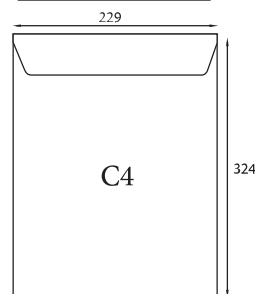

Koperty samoklejące

format/kolor/typ	rozmiar(mm)	kod	jed.sprzed.
C-6 biała	114 x 162	073.00130	1000 sztuk
C-6 biała - okno prawe	114 x 162	073.00150	1000 sztuk
C-6 biała - potwierdzenie odbioru	114 x 162	073.01240	800 sztuk
DL biała	110 x 220	073.00160	1000 sztuk
DL biała - okno prawe	110 x 220	073.00180	1000 sztuk
C-5 biała	162 x 229	073.00190	500 sztuk
C-5 brązowa	162 x 229	073.00560	500 sztuk
B-5 biała	176 x 250	073.00210	500 sztuk
B-5 brązowa	176 x 250	073.00570	500 sztuk
C-4 biała	229 x 324	073.00200	250 sztuk
C-4 brązowa	229 x 324	073.00580	250 sztuk
B-4 biała	250 x 353	073.00220	250 sztuk
B-4 brązowa	250 x 353	073.00700	250 sztuk
CD biała - okrągłe okienko	124 x 124	073.55627	1000 sztuk

Koperty samoklejące / foliowane po 50 sztuk

format/kolor/typ	rozmiar(mm)	kod	jed.sprzed.
C-6 biała	114 x 162	073.01020	50 sztuk
C-6 biała - okno prawe	114 x 162	073.01030	50 sztuk
DL biała	110 x 220	073.01050	50 sztuk
DL biała - okno prawe	110 x 220	073.01060	50 sztuk
C-5 biała	162 x 229	073.01080	50 sztuk
C-5 brązowa	162 x 229	073.01100	50 sztuk
B-5 biała	176 x 250	073.01110	50 sztuk
B-5 brązowa	176 x 250	073.01120	50 sztuk
C-4 biała	229 x 324	073.01130	50 sztuk
C-4 brązowa	229 x 324	073.01150	50 sztuk
B-4 biała	250 x 353	073.01160	50 sztuk
B-4 brązowa	250 x 353	073.01170	50 sztuk

Koperty samoklejące z paskiem HK