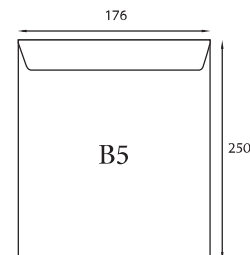

Koperty samoklejące

format/kolor/typ	rozmiar(mm)	kod	jed.sprzed.
C-6 biała	114 x 162	073.00130	1000 sztuk
C-6 biała - okno prawe	114 x 162	073.00150	1000 sztuk
C-6 biała - potwierdzenie odbioru	114 x 162	073.01240	800 sztuk
DL biała	110 x 220	073.00160	1000 sztuk
DL biała - okno prawe	110 x 220	073.00180	1000 sztuk
C-5 biała	162 x 229	073.00190	500 sztuk
C-5 brązowa	162 x 229	073.00560	500 sztuk
B-5 biała	176 x 250	073.00210	500 sztuk
B-5 brązowa	176 x 250	073.00570	500 sztuk
C-4 biała	229 x 324	073.00200	250 sztuk
C-4 brązowa	229 x 324	073.00580	250 sztuk
B-4 biała	250 x 353	073.00220	250 sztuk
B-4 brązowa	250 x 353	073.00700	250 sztuk
CD biała - okrągłe okienko	124 x 124	073.55627	1000 sztuk

Koperty samoklejące / foliowane po 50 sztuk

format/kolor/typ	rozmiar(mm)	kod	jed.sprzed.
C-6 biała	114 x 162	073.01020	50 sztuk
C-6 biała - okno prawe	114 x 162	073.01030	50 sztuk
DL biała	110 x 220	073.01050	50 sztuk
DL biała - okno prawe	110 x 220	073.01060	50 sztuk
C-5 biała	162 x 229	073.01080	50 sztuk
C-5 brązowa	162 x 229	073.01100	50 sztuk
B-5 biała	176 x 250	073.01110	50 sztuk
B-5 brązowa	176 x 250	073.01120	50 sztuk
C-4 biała	229 x 324	073.01130	50 sztuk
C-4 brązowa	229 x 324	073.01150	50 sztuk
B-4 biała	250 x 353	073.01160	50 sztuk
B-4 brązowa	250 x 353	073.01170	50 sztuk

Koperty samoklejące z paskiem HK