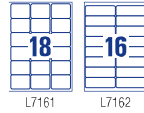

kod	nr handlowy	rozmiar etykiety (mm)	arkuszy /opakowanie	etykiet /opakowanie	etykiet/arkusz
107.20290	OP L7161-100	63,5 x 46,6	100	1800	18
107.20291	OP L7162-100	99,1 x 33,9	100	1600	16

OP – QuickPEEL™ – technologia ułatwiająca odklejanie etykiet z arkusza – papier ekologiczny z certyfikatem FSC

Przezroczyste etykiety adresowe Avery Zweckform

- Do eleganckiego adresowania kopert i przesyłek
- Rozmiary etykiet dostosowane do wszystkich popularnych typów kopert
- Etykiety przezroczyste „niknąją” po naklejeniu na białą, kolorową lub fakturowaną powierzchnię, a listy wyglądają jak zadrukowane