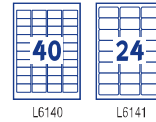

Etykiety Triple Bond Avery Zweckform

- Trzy razy mocniejsze przyklepanie niż w przypadku tradycyjnych etykiet
- Idealne do trwałych oznaczeń oraz informacji ostrzegawczych. Można ich używać na prawie wszystkich powierzchniach: również na sprzęcie elektronicznym, metalu i plastiku
- Etykiety samoprzylepne wykonane z białego poliestru – idealne do użytku zewnętrznego
- Wodoodporne, odporne na smary, brud, promienie UV i temperaturę (-40 °C do +100 °C)
- Można je aplikować nawet na bardzo trudnych powierzchniach, np.: gorących, zimnych, nierównych
- Przeznaczone do wszystkich typów drukarek laserowych

kod	nr handlowy	rozmiar etykiety (mm)	arkuszy /opakowanie	etykiety /opakowanie	etykiety/arkusz
107.10093	L6140-20	45,7 x 25,4	20	800	40
107.10094	L6141-20	63,5 x 33,9	20	480	24

AVERY Zweckform

Gotowe szablony i projekty **ZA DARMO!**
www.avery-zweckform.pl

3x silniejszy klej

Kraftpapier-Etiketten
Fata Strong TripleBond® Labels
Étiquettes ultra adhésives

Laser