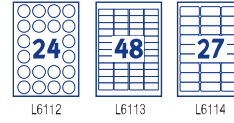

Etykiety zabezpieczające – plomby Avery Zweckform

- Próba odklejenia etykiety pozostawia widoczny ślad – pojawia się znak szachownicy i niemożliwe jest już ponowne przyklejenie etykiety
- Idealne do plombowania komputerów, maszyn i innych urządzeń, a także zabezpieczania danych np. pudełek z płytami CD
- Wodoodporne, odporne na smary, brud, temperaturę (-40 °C do +80 °C)
- Przeznaczone do wszystkich typów drukarek laserowych oraz kserokopiarek

kod	nr handlowy	rozmiar etykiety (mm)	arkuszy /opakowanie	etykiety /opakowanie	etykiety/arkusz
107.20406	L6112-20	Ø 40	20	480	24
107.91009	L6113-20	45,7 x 21,2	20	960	48
107.91010	L6114-20	63,5 x 29,6	20	540	27

AVERY Zweckform

Gotowe szablony i projekty **ZA DARMO!**
www.avery-zweckform.pl

Extra Zabezpieczenie

Sicherheits-Etiketten
Anti Tamper Security Labels
Étiquettes de sécurité

Laser