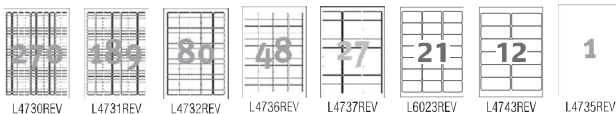

kod	nr handlowy	rozmiar etykiety (mm)	arkuszy /opakowanie	etykieta /opakowanie	etykieta/arkusz
107.91001	L4730REV-25	17,8 x 10	25+5	8100	270
107.00450	L4731REV-25	25,4 x 10	25+5	5670	189
107.00460	L4732REV-25	35,6 x 16,9	25+5	2400	80
107.00470	L4736REV-25	45,7 x 21,2	25+5	1440	48
107.20004	L4737REV-25	63,5 x 29,6	25+5	810	27
107.20419	L6023REV-25	63,5 x 38,1	25+5	630	21
107.20420	L4743REV-25	99,1 x 42,3	25+5	360	12
107.00620	L4735REV-25	210 x 297	25+5	30	1