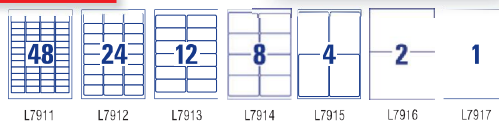

Etykiety Heavy Duty Avery Zweckform

- Etykiety samoprzylepne wykonane z białego lub żółtego poliestru – idealne do użytku zewnętrznego
- Wodoodporne, odporne na działanie smarów, brudu i temperaturę od -20°C do +80°C
- Przeznaczone do wszystkich typów drukarek laserowych oraz kserokopiarek
- Dostępne w wersji trwałe przylegającej i usuwalnej
- Etykiety trwałe idealne do oznaczania produktów, inwentaryzacji mienia oraz tworzenia tabliczek znamionowych
- Etykiety usuwalne doskonale do tymczasowego oznaczania, np. promocji na produktach, tworzenia czasowych znaków ostrzegawczych. Można je łatwo usunąć bez pozostawiania śladów

Gotowe szablony i projekty ZA DARMO!
www.avery-zweckform.pl

kod	nr handlowy	rozmiar etykiety (mm)	Kolor	arkuszy /opakowanie	etykiety /opakowanie	etykiety/arkusz
trwałe						
107.20007	L4778-20	45,7 x 21,2	biały	20	960	48
107.91002	L4773-20	63,5 x 33,9	biały	20	480	24
107.10104	L4776-20	99,1 x 42,3	biały	20	240	12
107.20204	L4774-20	99,1 x 139	biały	20	80	4
107.00720	L4775-20	210 x 297	biały	20	20	1
107.20187	L4716-20	Ø 30	biały	20	960	48
107.20188	L6127-20	99,1 x 139	żółty	20	80	4
107.20189	L6128-20	Ø 30	żółty	20	960	48
107.20256	L4775-100	210 x 297	biały	100	100	1
107.20257	L4773-100	63,5 x 33,9	biały	100	2400	24
usuwalne						
107.20205	L4773REV-20	63,5 x 33,9	biały	20	480	24
107.20206	L4774REV-20	99,1 x 139	biały	20	80	4
107.20207	L4775REV-20	210 x 297	biały	20	20	1

Etykiety znamionowe, srebrne Avery Zweckform