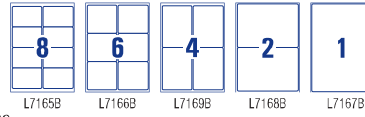

kod	nr handlowy	rozmiar etykiety (mm)	arkuszy /opakowanie	etykiet /opakowanie	etykiet/arkusz
107.20400	OP L7165B-100	99,1 x 67,7	100	800	8
107.20401	OP L7166B-100	99,1 x 93,1	100	600	6
107.20404	OP L7169B-100	99,1 x 139	100	400	4
107.20403	OP L7168B-100	199,6 x 143,5	100	200	2
107.20402	OP L7167B-100	199,6 x 289,1	100	100	1