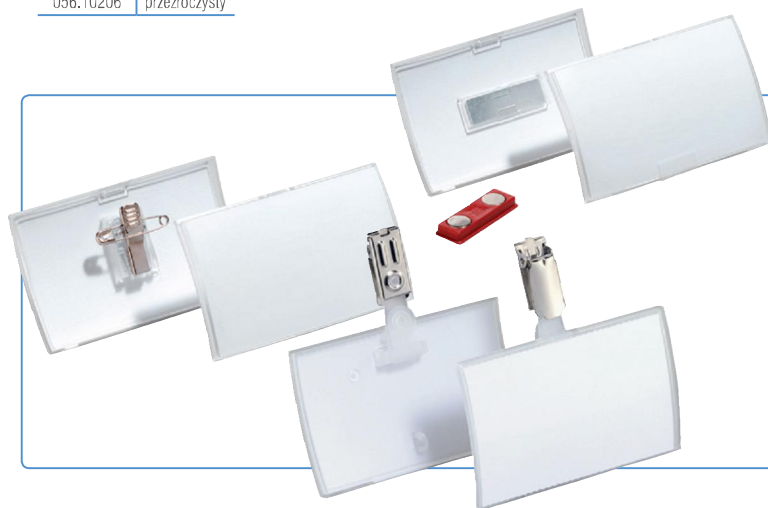

DURABLE

Identyfikatory CLICK FOLD Durable

Identyfikator imienny, otwierany, wykonany z polipropylenu z wymienną etykietą do zadrukowania. Powierzchnia lekko wypukła o wymiarach 54 x 90 mm. Trzy możliwości mocowania.

kod	rodzaj
056.10201	z kombi - klipem
056.10202	z magnesem
056.10203	z klipem