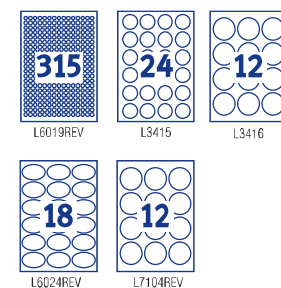

Etykiety o nietypowych kształtach Avery Zweckform

- Znakomite do etykiet promocyjnych, oznaczania produktów oraz dodawania nowych lub specyficznych informacji na opakowaniu
- Dostępne w wersji trwałe przylegającej lub usuwalnej bez pozostawiania śladów kleju

	kod	nr handlowy	rozmiar etykiety (mm)	opis	arkuszy /opakowanie	etykiety /opakowanie	etykiety/arkusz
NOWOŚĆ	107.20435	L6019REV-25	ø 10	okrągłe, usuwalne	25	7875	315
NOWOŚĆ	107.20436	L3415-100	ø 40	okrągłe, trwałe	100	2400	24
NOWOŚĆ	107.20437	L3416-100	ø 60	okrągłe, trwałe	100	1200	12
NOWOŚĆ	107.20438	L6024REV-25	63,5 x 42,3	owalne, usuwalne	25	450	18
NOWOŚĆ	107.20439	L7104REV-25	ø 60	okrągłe, usuwalne	25	300	12