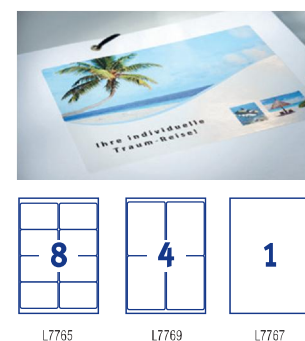

Etykiety błyszczące Avery Zweckform

- Białe etykiety błyszczące
- Gwarantują najwyższą, fotograficzną jakość wydruku o intensywnych kolorach i wyraźnych konturach
- Idealne do oznaczania produktów. Błyszczące etykiety zapewnią także eleganckie wykończenie broszurami i katalogami
- Przeznaczone do drukarek laserowych

	kod	nr handlowy	rozmiar etykiety (mm)	opis	arkuszy /opakowanie	etykiety /opakowanie	etykiety/arkusz
NOWOŚĆ	107.20443	L7765-40	99,1 x 67,7	prostokątne	40	320	8
NOWOŚĆ	107.20444	L7769-40	99,1 x 139	prostokątne	40	160	4
NOWOŚĆ	107.20445	L7767-40	210 x 297	prostokątne	40	40	1

Gotowe szablony i projekty **ZA DARMO!**
www.avery-zweckform.pl