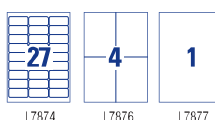

kod	nr handlowy	rozmiar etykiety (mm)	arkuszy /opakowanie	etykiety /opakowanie	etykiety/arkusz
107.20264	L7874-20	63,5 x 29,6	27	20	540
107.20265	L7876-20	105 x 148	4	20	80
107.20266	L7877-20	210 x 297	1	20	20