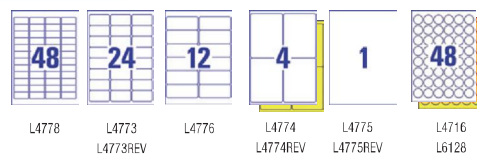

Etykiety znamionowe, srebrne Avery Zweckform

- Etykiety samoprzylepne wykonane ze srebrnego poliestru
- Idealne do eleganckiego i estetycznego oznaczania urządzeń elektronicznych, a także sprzętów i mebli biurowych
- Doskonale nadają się do tworzenia tabliczek znamionowych
- Wodoodporne, odporne na działanie smarów, brudu i temperaturę od -40°C do +150°C
- Przeznaczone do monochromatycznych drukarek laserowych
- Darmowe i łatwe w użyciu szablony oraz oprogramowanie dostępne na stronie www.avery-zweckform.pl