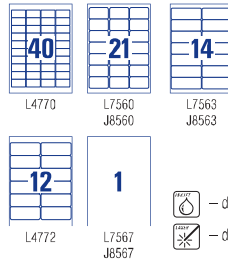

Przezroczyste etykiety adresowe Avery Zweckform

- Do eleganckiego adresowania kopert i przesyłek
- Rozmiary etykiet dostosowane do wszystkich popularnych typów kopert
- Etykiety przezroczyste „niknąją” po naklejeniu na białą, kolorową lub fakturowaną powierzchnię, a listy wyglądają jak zadrukowane

Gotowe szablony i projekty ZA DARMO!
www.avery-zweckform.pl

kod	nr handlowy	rozmiar etykiety (mm)	arkuszy /opakowanie	etykiet /opakowanie	etykiet/arkusz
Etykiety do adresów zwrotnych					
107.20002	OP L4770-25	45,7 x 25,4	25	1000	40
Etykiety do kopert C6					
107.10083	OP L7560-25	63,5 x 38,1	25	525	21
107.10086	OP J8560-25	63,5 x 38,1	25	525	21
Etykiety do kopert DL					
107.10084	OP L7563-25	99,1 x 38,1	25	350	14
107.20001	OP L4772-25	99,1 x 42,3	25	300	12
107.20398	OP J8563-25	99,1 x 38,1	25	350	14
Etykiety do paczek i przesyłek					
107.10085	OP L7567-25	210 x 297	25	25	1
107.10088	OP J8567-25	210 x 297	25	25	1

OP – QuickPEEL™ – technologia ułatwiająca odklejanie etykiet z arkusza

– drukarka atramentowa
 – drukarka laserowa

Metkownice cenowe Avery Zweckform

- Łatwa w obsłudze metkownica o mocnej, lekkiej i uniwersalnej konstrukcji
- Szybkie i sprawne etykietowanie różnego rodzaju produktów
- Indywidualny nadruk: cena, kod lub data
- Metkownica jednowierszowa nadrukowuje do 8 znaków (alfanumeryczne)
- Metkownica dwuwierszowa nadrukowuje do 10 znaków w górnym wersie oraz do 8 znaków w dolnym wersie (alfanumeryczne)
- Wymienne rolki z tuszem są odpowiednie zarówno dla metkownicy jedno-, jak i dwuwierszowych
- Precyzyjna aplikacja etykiet. Po naklejeniu etykieta pewnie przylega na całej powierzchni