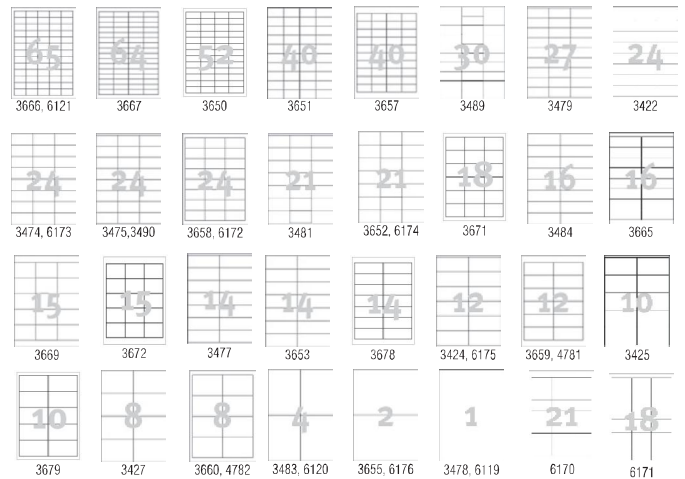

Gotowe szablony i projekty ZA DARMO!
www.avery-zweckform.pl

Łatwo zaprojektować
Szybki wydruk

Dajemy Ci więcej!
+ 5 arkuszy EXTRA

Bezproblemowy druk
Gwarancja braku zacięć z certyfikatem TÜV

Mocny klej
Pewne przyleganie

Wyraźny wydruk
Doskonała jakość wydruku