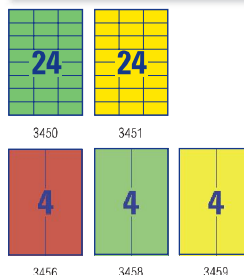

Trwałe etykiety kolorowe Avery Zweckform

- Etykiety pewnie przylegają do różnych powierzchni
- Idealne do tematycznego oznaczania dokumentów i sprzętów biurowych
- Gwarantowany brak zacięć podczas zadruku na drukarkach laserowych
- Wyraźny wydruk
- Przeznaczone do wszystkich typów drukarek A4

	kod	nr handlowy	rozmiar etykiety (mm)	Kolor	arkuszy /opakowanie	etykiety /opakowanie	etykiety/arkusz
NOWOŚĆ	107.20430	3450	70 x 37	zielony	100	2400	24
NOWOŚĆ	107.20431	3451	70 x 37	żółty	100	2400	24
NOWOŚĆ	107.20432	3456	105 x 148	czerwony	100	400	4
NOWOŚĆ	107.20433	3458	105 x 148	zielony	100	400	4
NOWOŚĆ	107.20434	3459	105 x 148	żółty	100	400	4

Gotowe szablony i projekty **ZA DARMO!**
www.avery-zweckform.pl