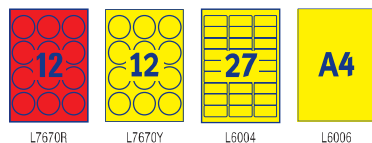

	kod	nr handlowy	rozmiar etykiety (mm)	Kolor	arkuszy /opakowanie	etykiety /opakowanie	etykiety/arkusz
NOWOŚĆ	107.20430	3450	70 x 37	zielony	100	2400	24
NOWOŚĆ	107.20431	3451	70 x 37	żółty	100	2400	24
NOWOŚĆ	107.20432	3456	105 x 148	czerwony	100	400	4
NOWOŚĆ	107.20433	3458	105 x 148	zielony	100	400	4
NOWOŚĆ	107.20434	3459	105 x 148	żółty	100	400	4

	kod	nr handlowy	rozmiar etykiety (mm)	kolor	arkuszy /opakowanie	etykiety /opakowanie	etykiety/arkusz
	107.20009	L7670R-25	ø 63,5	neonowy czerwony	25	300	12
	107.20010	L7670Y-25	ø 63,5	neonowy żółty	25	300	12
	107.91005	L6004-25	63,5 x 29,6	neonowy żółty	25	675	27
	107.20012	L6006-25	210 x 297	neonowy żółty	25	25	1