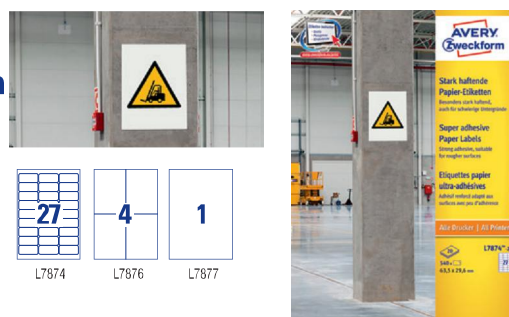

kod	nr handlowy	rozmiar etykiety (mm)	arkuszy /opakowanie	etykiety /opakowanie	etykiety/arkusz
107.20264	L7874-20	63,5 x 29,6	27	20	540
107.20265	L7876-20	105 x 148	4	20	80
107.20266	L7877-20	210 x 297	1	20	20