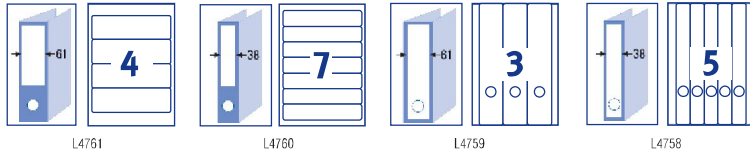

Etykiety na segregatory Avery Zweckform

- Technologia UltraGrip gwarantuje równomierne pobieranie i prowadzenie arkusza w drukarce
- Silnie przylegają
- Kryjący materiał zakrywa stare oznaczenia, więc można segregatory wykorzystywać wielokrotnie.
- Gwarantowany brak zacięć podczas zadruku potwierdzony dla drukarek laserowych certyfikatem TÜV
- Pasują do segregatorów Leitz, Elba, Mehle, Bene, Biella i innych
- W opakowaniach po 25 arkuszy 5 arkuszy gratis
- Darmowe szablony i wzory na www.avery-zweckform.pl
- Przeznaczone do wszystkich typów drukarek A4

kod	nr handlowy	rozmiar etykiety (mm)	Opis	Kolor	arkuszy /opakowanie	etykiety /opakowanie	etykiety/arkusz
107.20394	L4761-25	61 x 192	do szerokich segregatorów, krótkie	biały	25 + 5	100 + 20	4
107.20395	L4760-25	38 x 192	do wąskich segregatorów, krótkie	biały	25 + 5	175 + 35	7
107.20396	L4759-25	61 x 297	do szerokich segregatorów, długie	biały	25 + 5	75 + 15	3
107.20397	L4758-25	38 x 297	do wąskich segregatorów, długie	biały	25 + 5	150	5

Dajemy Ci więcej!
+ 5 arkuszy EXTRA

Spray do usuwania etykiet Avery Zweckform

- Idealny do usuwania papierowych etykiet z prawie każdej powierzchni bez pozostawiania śladów kleju oraz tłustych osadów
- Dzięki wyjątkowej efektywności można nakładać niewielkie ilości produktu, a końcówka natryskująca o niewielkiej średnicy pozwala na nałożenie bez rozlewania dokładnie takiej ilości, jaka jest potrzebna
- Składnik aktywny szybko paruje, nie pozostawiając śladów
- Pozwala bezpiecznie, bez wysiłku i całkowicie usunąć etykiety samoprzylepne

kod	nr handlowy
107.20250	3590

Etykiety uniwersalne Europe100