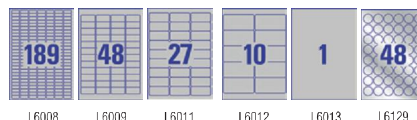

kod	nr handlowy	rozmiar etykiety (mm)	arkuszy /opakowanie	etykiety /opakowanie	etykiety/arkusz
107.00790	L6008-20	25,4 x 10	20	3780	189
107.91006	L6009-20	45,7 x 21,2	20	960	48
107.91007	L6011-20	63,5 x 29,6	20	540	27
107.91008	L6012-20	96 x 50,8	20	200	10
107.00840	L6013-20	210 x 297	20	20	1
107.20405	L6129-20	Ø30	20	960	48
107.20258	L6009-100	45,7 x 21,2	100	4800	48
107.20259	L6011-100	63,5 x 29,6	100	2700	27